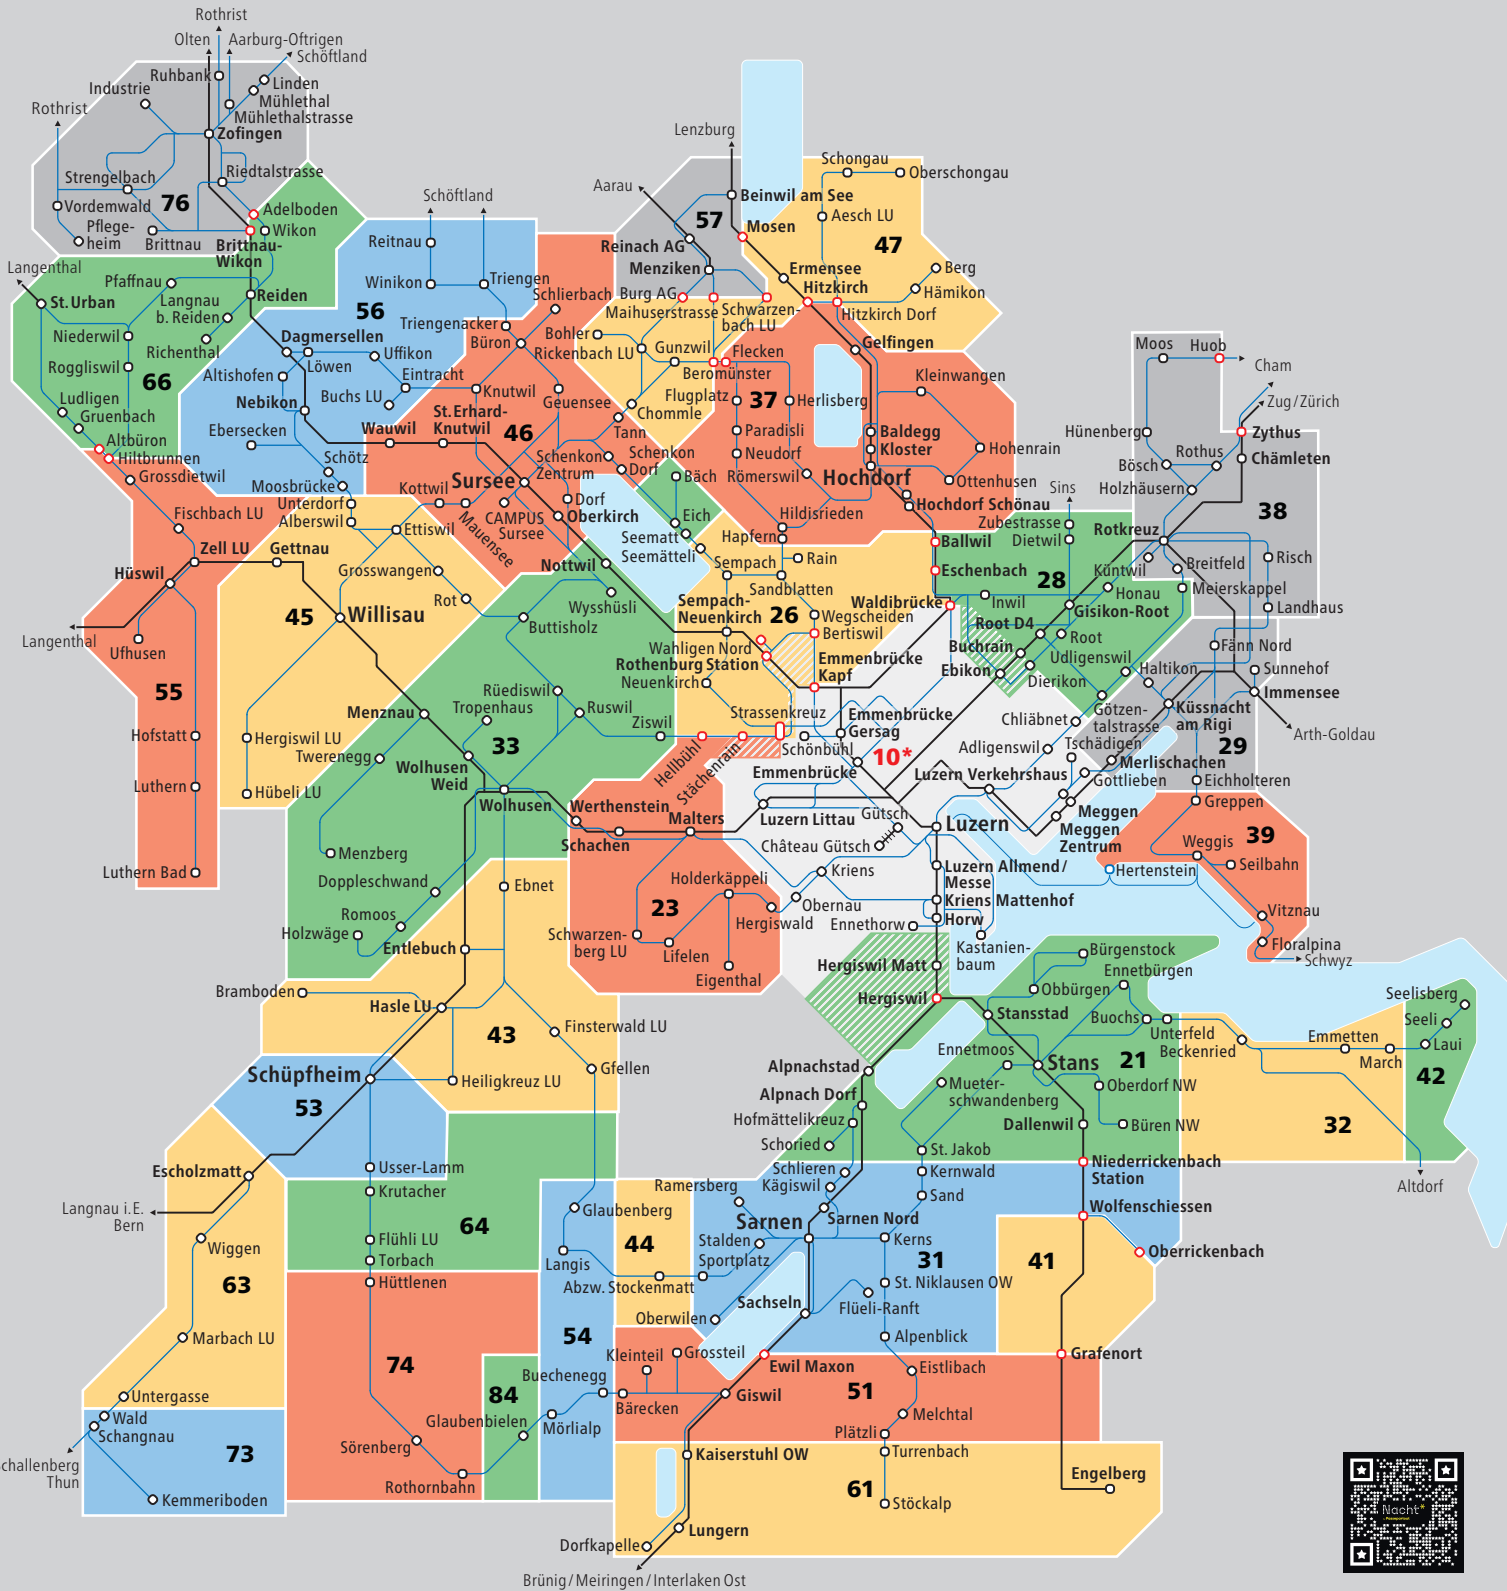

# Tarifzonen

Gültig ab 15.12.2024

# Passepartout

einfach unterwegs

- Bahn
- Busse
- Gütschlift
- 32** Zonennummer
- Die Haltestelle liegt auf der Zonengrenze und gehört zu mehreren Zonen.
- Die Haltestellen gehören zu mehreren Zonen.

**10\*** Die Tarifzone 10\* wird in Kombination mit anderen Zonen für die Preisberechnung doppelt gezählt.

**57** Überlappungszonen Nachbar-Tarifverbund  
Passepartout Fahrausweise für die grauen Zonen 29, 38, 57 und 76 sind nur in Kombination mit farbigen Passepartout Zonen erhältlich.

**Schiff Vierwaldstättersee**  
Ein Passepartout Verbundabo mit mindestens den Zonen 10, 29 und 39 berechtigt zur freien Fahrt von und nach den Stationen Luzern Bahnhofquai, Hertenstein, Weggis und Vitznau. Für Fahrten von oder nach anderen Schiffstationen ist das Abo nicht gültig. Passepartout Billette sind auf dem Schiff ebenfalls nicht gültig.